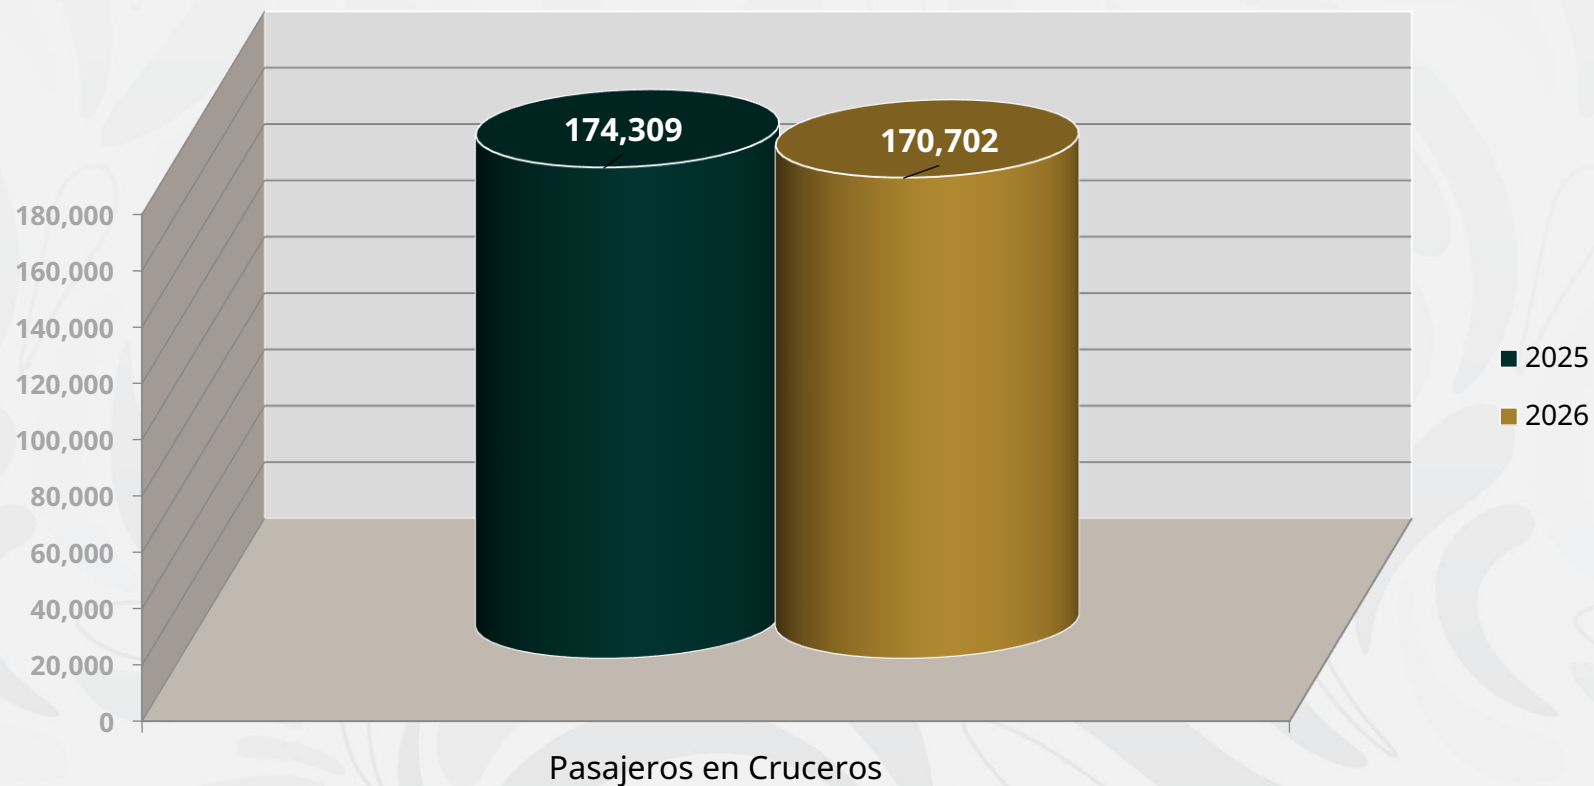

Informe Estadístico

Administración del Sistema Portuario Nacional de Progreso, S.A. de C.V.

Enero – Marzo 2026

2026
año de
Margarita
Maza

MOVIMIENTO DE PASAJEROS

Número de Pasajeros
Enero - Marzo 2025 - 2026

MOVIMIENTO DE CARGA

Por tipo de tráfico
Enero - Marzo 2025 - 2026

MOVIMIENTO DE CONTENEDORES TEU'S

Por tipo de tráfico
Enero - Marzo 2025 - 2026

MOVIMIENTO DE CONTENEDORES

Marina
Secretaría de Marina

Movimiento Anual 2016 – Enero - Marzo 2026

MOVIMIENTO DE CARGA

Por tipo de tráfico
Movimiento Anual 2016 – Enero - Marzo 2026

CRUCEROS Y PASAJEROS

Movimiento Anual 2016 – Enero - Marzo 2026