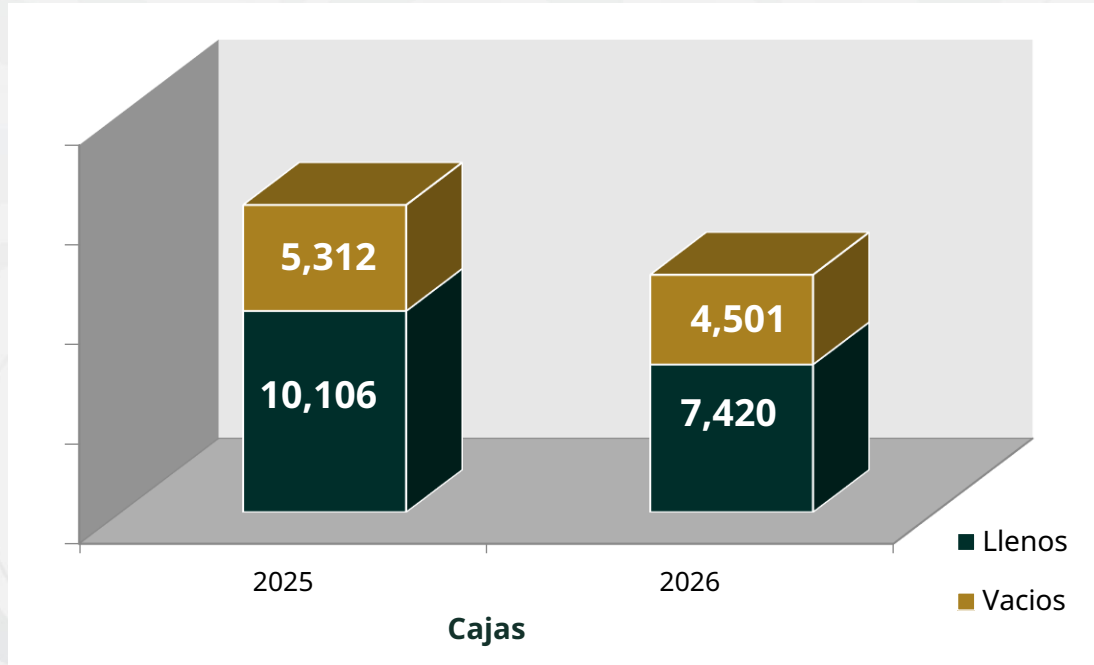

Informe Estadístico

Administración del Sistema Portuario Nacional de Progreso, S.A. de C.V.

Enero – Marzo 2026

2026
año de
Margarita
Maza

MOVIMIENTO DE PASAJEROS

Número de Pasajeros
Enero - Marzo 2025 - 2026

MOVIMIENTO DE CARGA

Por tipo de tráfico
Enero - Marzo 2025 - 2026

MOVIMIENTO DE CONTENEDORES TEU'S

Por tipo de tráfico
Enero - Marzo 2025 - 2026

MOVIMIENTO DE CONTENEDORES

Marina
Secretaría de Marina

Movimiento Anual 2016 – Enero - Marzo 2026

MOVIMIENTO DE CARGA

Por tipo de tráfico
Movimiento Anual 2016 – Enero - Marzo 2026

CRUCEROS Y PASAJEROS

Movimiento Anual 2016 – Enero - Marzo 2026