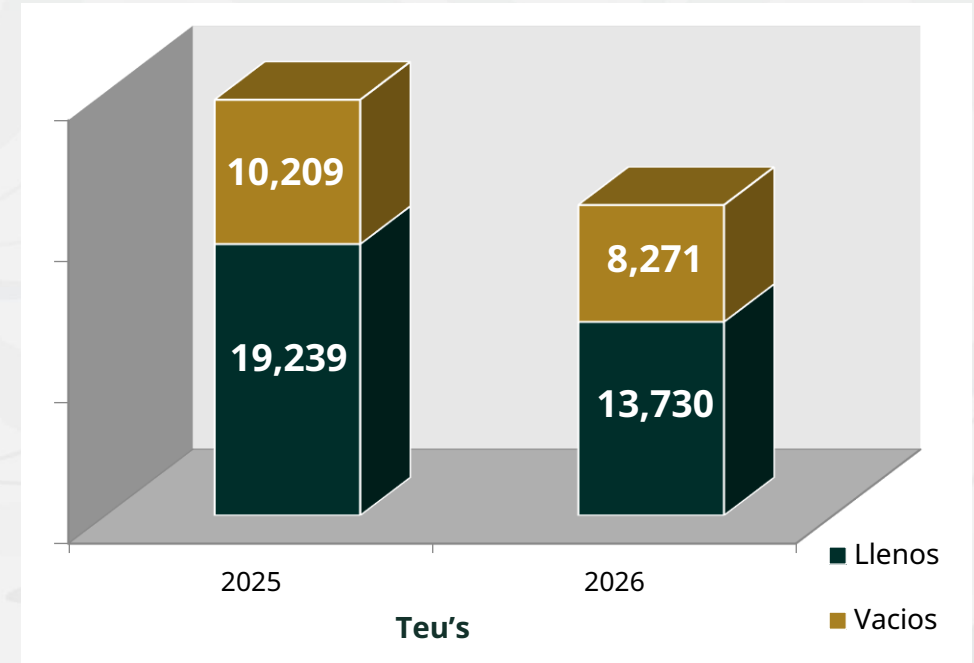

Informe Estadístico

Administración del Sistema Portuario Nacional de Progreso, S.A. de C.V.

Enero – Marzo 2026

2026
año de
Margarita
Maza

MOVIMIENTO DE PASAJEROS

Número de Pasajeros
Enero - Marzo 2025 - 2026

MOVIMIENTO DE CARGA

Por tipo de tráfico
Enero - Marzo 2025 - 2026

MOVIMIENTO DE CONTENEDORES TEU'S

Por tipo de tráfico
Enero - Marzo 2025 - 2026

MOVIMIENTO DE CONTENEDORES

Marina
Secretaría de Marina

Movimiento Anual 2016 – Enero - Marzo 2026

MOVIMIENTO DE CARGA

Por tipo de tráfico
Movimiento Anual 2016 – Enero - Marzo 2026

CRUCEROS Y PASAJEROS

Movimiento Anual 2016 – Enero - Marzo 2026