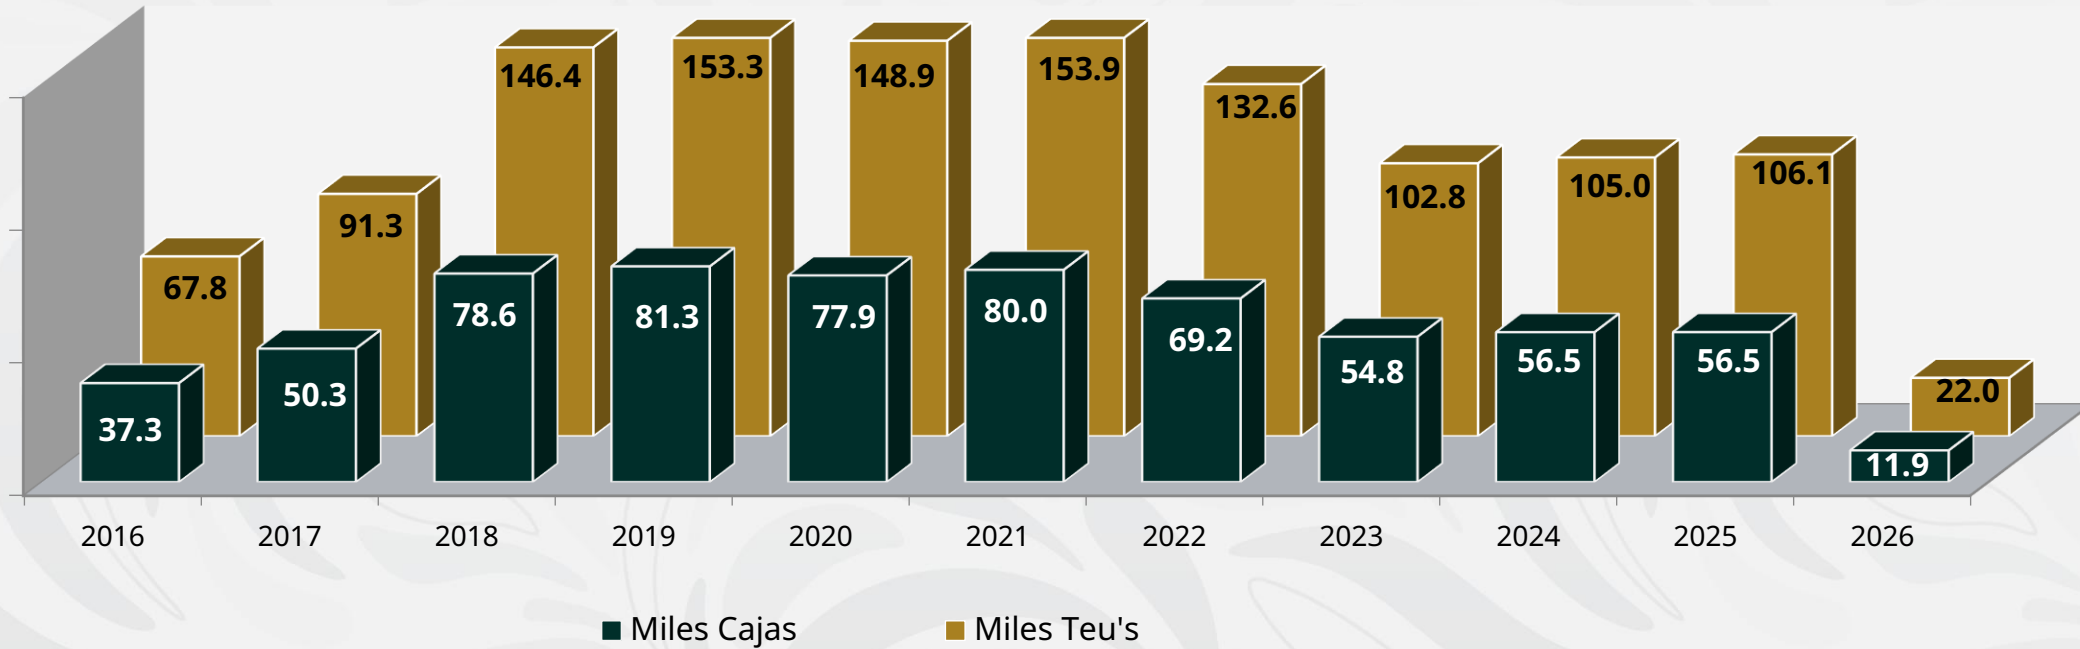

Informe Estadístico

Administración del Sistema Portuario Nacional de Progreso, S.A. de C.V.

Enero – Marzo 2026

2026
año de
Margarita
Maza

MOVIMIENTO DE PASAJEROS

Número de Pasajeros
Enero - Marzo 2025 - 2026

MOVIMIENTO DE CARGA

Por tipo de tráfico
Enero - Marzo 2025 - 2026

MOVIMIENTO DE CONTENEDORES TEU'S

Por tipo de tráfico
Enero - Marzo 2025 - 2026

MOVIMIENTO DE CONTENEDORES

Marina
Secretaría de Marina

Movimiento Anual 2016 – Enero - Marzo 2026

MOVIMIENTO DE CARGA

Por tipo de tráfico
Movimiento Anual 2016 – Enero - Marzo 2026

CRUCEROS Y PASAJEROS

Movimiento Anual 2016 – Enero - Marzo 2026