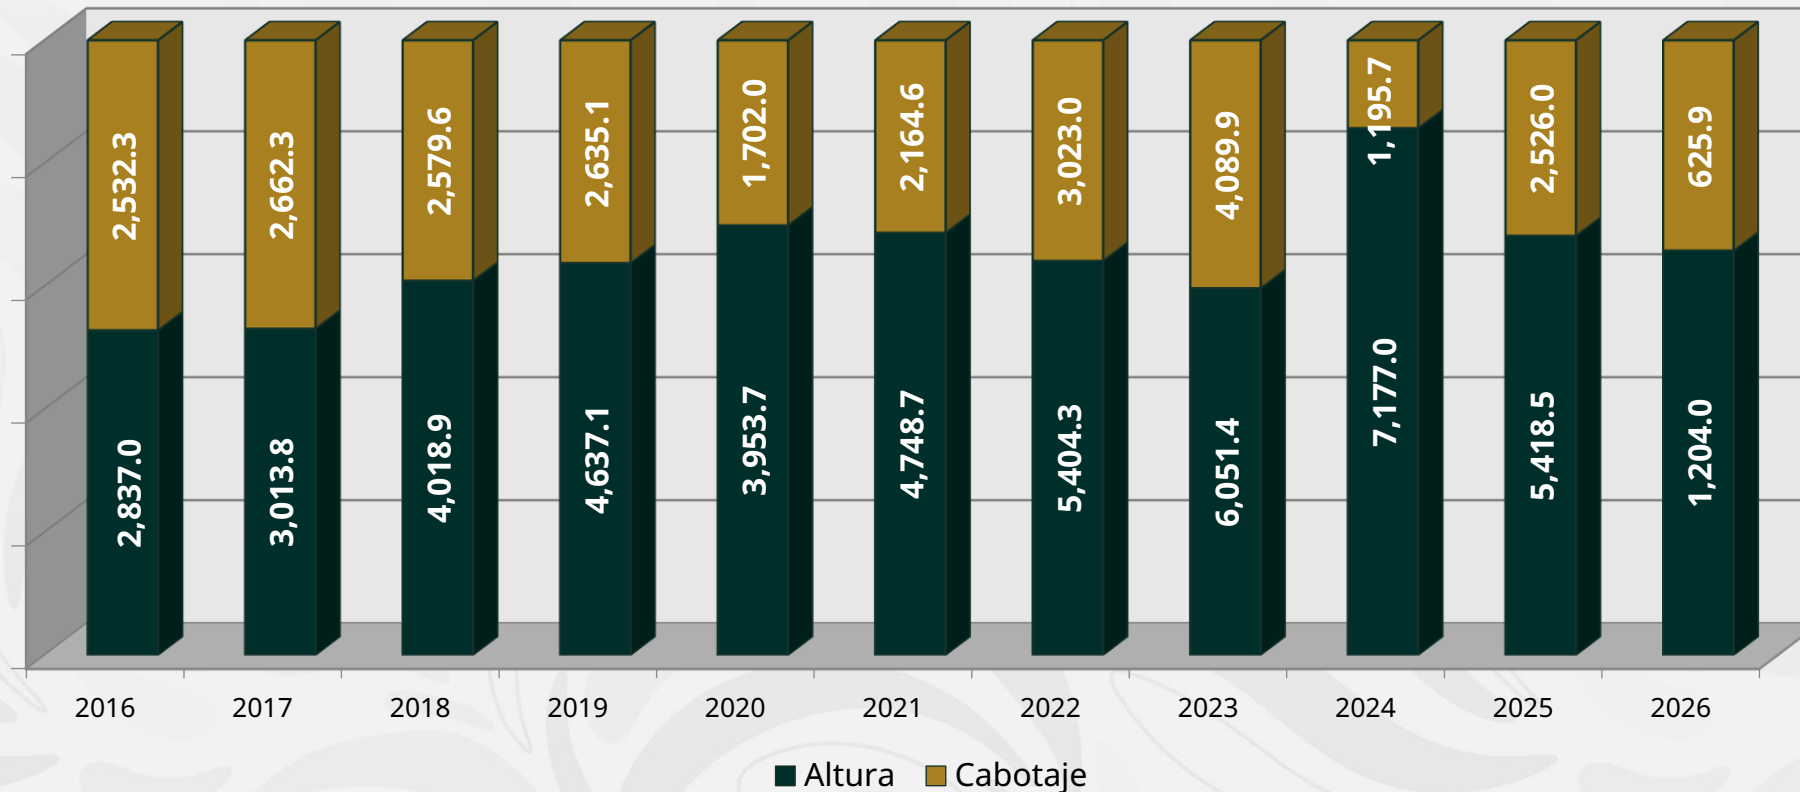

Informe Estadístico

Administración del Sistema Portuario Nacional de Progreso, S.A. de C.V.

Enero – Marzo 2026

2026
año de
Margarita
Maza

MOVIMIENTO DE PASAJEROS

Número de Pasajeros
Enero - Marzo 2025 - 2026

MOVIMIENTO DE CARGA

Por tipo de tráfico
Enero - Marzo 2025 - 2026

MOVIMIENTO DE CONTENEDORES TEU'S

Por tipo de tráfico
Enero - Marzo 2025 - 2026

MOVIMIENTO DE CONTENEDORES

Marina
Secretaría de Marina

Movimiento Anual 2016 – Enero - Marzo 2026

MOVIMIENTO DE CARGA

Por tipo de tráfico
Movimiento Anual 2016 – Enero - Marzo 2026

CRUCEROS Y PASAJEROS

Movimiento Anual 2016 – Enero - Marzo 2026