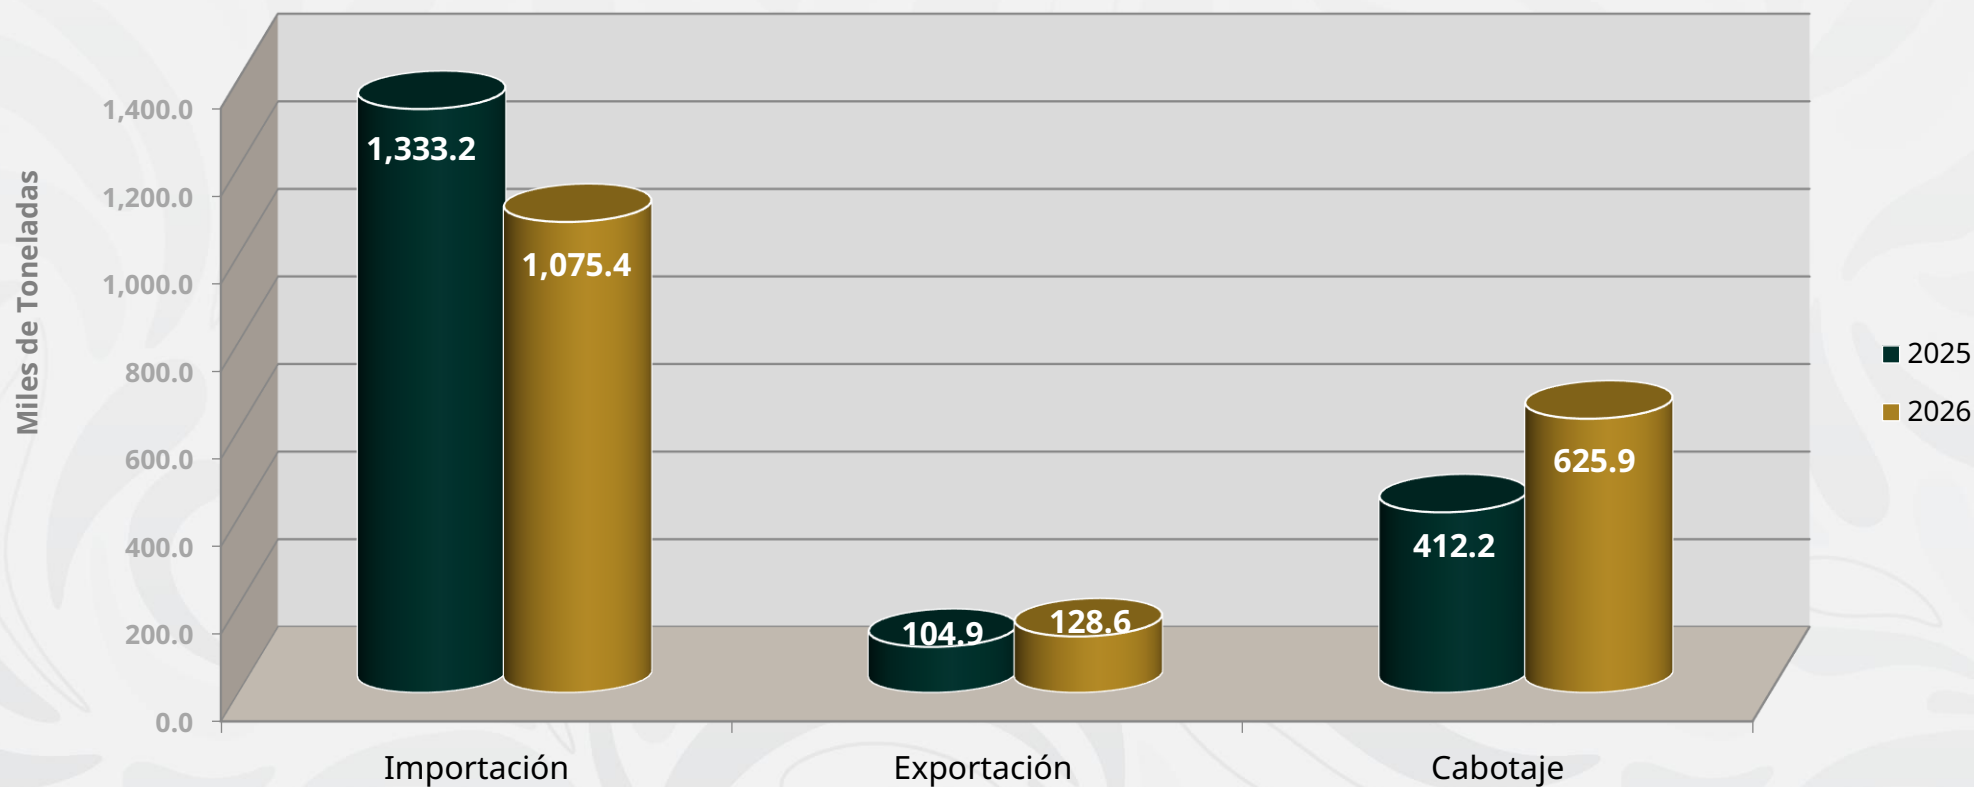

Informe Estadístico

Administración del Sistema Portuario Nacional de Progreso, S.A. de C.V.

Enero – Marzo 2026

2026
año de
Margarita
Maza

MOVIMIENTO DE PASAJEROS

Número de Pasajeros
Enero - Marzo 2025 - 2026

MOVIMIENTO DE CARGA

Por tipo de tráfico
Enero - Marzo 2025 - 2026

MOVIMIENTO DE CONTENEDORES TEU'S

Por tipo de tráfico
Enero - Marzo 2025 - 2026

MOVIMIENTO DE CONTENEDORES

Marina
Secretaría de Marina

Movimiento Anual 2016 – Enero - Marzo 2026

MOVIMIENTO DE CARGA

Por tipo de tráfico
Movimiento Anual 2016 – Enero - Marzo 2026

CRUCEROS Y PASAJEROS

Movimiento Anual 2016 – Enero - Marzo 2026